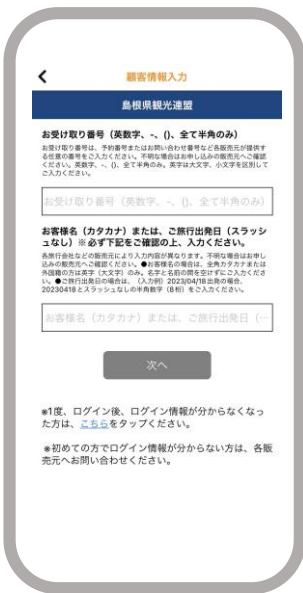

ご縁スイーツ・出雲路そば巡りクーポンの受け取り方

①QRコードから、アプリをダウンロードして下さい。

※機種により販売元選択画面が表示される場合があります。表示された場合は、「島根県観光連盟」を選択ください。

スマホから直接アプリをダウンロードする場合は、eチケットアプリで検索してください。

<https://login.e-ticket.co.jp/shimane>

※販売元選択画面は、「島根県観光連盟」を選択ください。

Apple Store

Google Play

②お受取番号とご旅行出発日をご入力下さい。

③ご利用可能なチケットが発行されます。

④ご利用可能な施設が一覧で見れます。

⑤ご利用枚数の入力

⑦利用完了

⑥各施設に設置済みのQRコードを読み取り、お支払い