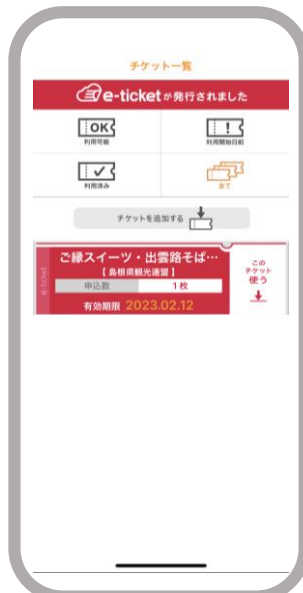

ご縁スイーツ・出雲路そば巡りクーポンの受け取り方

①QRコードから、アプリをダウンロードして下さい。

※機種により販売元選択画面が表示される場合があります。表示された場合は、「島根県観光連盟」を選択ください。

スマホから直接アプリをダウンロードする場合は、eチケットアプリで検索してください。

<https://login.e-ticket.co.jp/shimane>

※販売元選択画面は、「島根県観光連盟」を選択ください。

Apple Store

Google Play

②お受取番号とご旅行出発日をご入力下さい。

③ご利用可能なチケットが発行されます。

④ご利用可能な施設が一覧で見れます。

⑤ご利用枚数の入力

⑦利用完了

⑥各施設に設置済みのQRコードを読み取り、お支払い