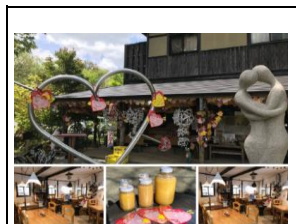

小国郷 ショッピング
夫婦滝 滝のおみやげ屋さん
営業時間 10:00~16:00
定休日 木曜日