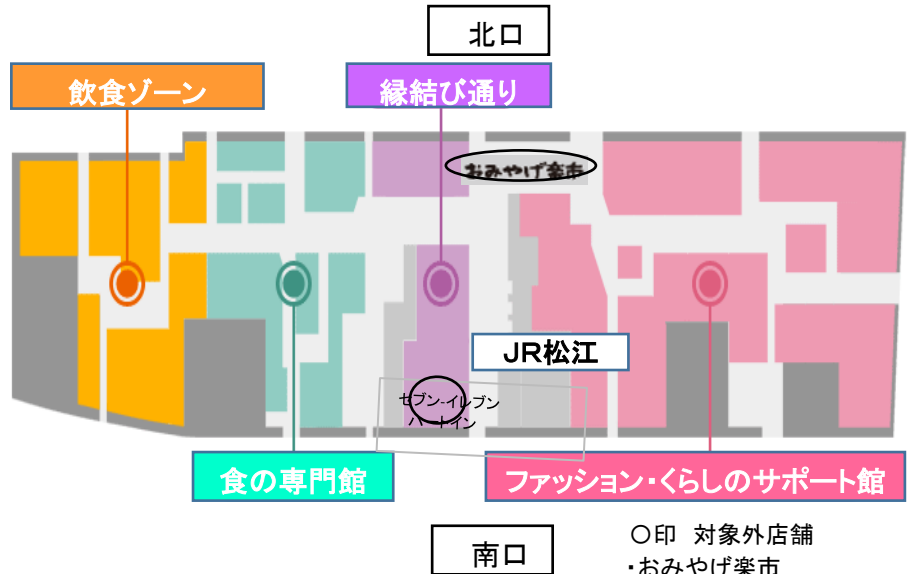

## JR松江駅直結！

### シャミネ松江

【営業時間・お問合せ】

#### 営業時間

ファッション・くらしのサポート館 10:00～20:00

縁結び通り・食の専門館 9:00～19:30

食の専門館飲食ゾーン 11:00～

※一部店舗により異なります。

休館日:不定休

詳しくはこちら ↑

松江市朝日町伊勢宮472番地2

TEL0852-43-6520

(受付時間9:00～18:00)※店休日は受付対象外

○印 対象外店舗  
・おみやげ楽市  
・セブン-イレブンハートイン  
・期間限定ショップ