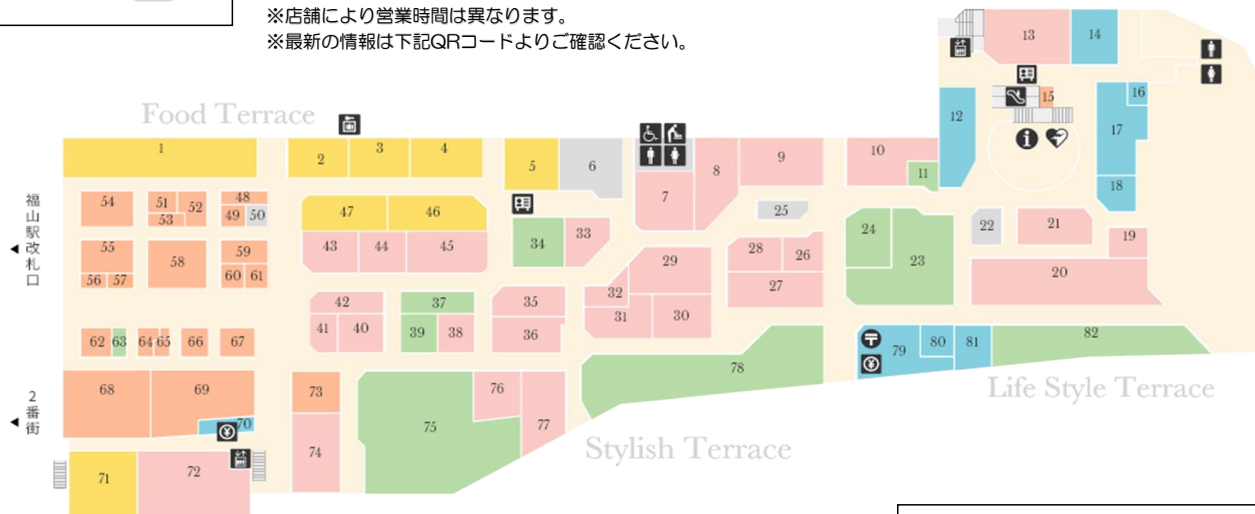

※現金との引換、釣銭の対応はできません。

※休業日・営業店舗が変更となる場合がございます。事前にご確認ください。

1階

営業時間

お土産店：8：00～20：00 スイーツ店：9：00～20：00

ファッション・雑貨店：10：00～20：00（飲食店10：00～21：00）

※店舗により営業時間は異なります。

※最新の情報は下記QRコードよりご確認ください。

2階

色とアイコンについて

- ファッション・雑貨
- レストラン・カフェ
- 生活雑貨
- 美容・サービス
- おみやげ・スイーツ・デリカ

最新情報はコチラ！

お買い物券取扱い対象外店舗

- 1階
 - 12・ガシャココ
 - 14・ソフトバンク
 - 16・SPAC
 - 17・ABCクッキングスタジオ
 - 18・auショップ
 - 79・福山ローズ郵便局
 - 80・保険見直し本舗
- 2階
 - 1・チキンジム
 - 2・ホットヨガスタジオLAVA
 - 3・湘南美容クリニック
 - 4・広島県東部・北部里親支援センター
明日葉
 - 5・COMPASS /
fukuyama WEDDINGS
 - 7・メンズクリア
- 2番街各店