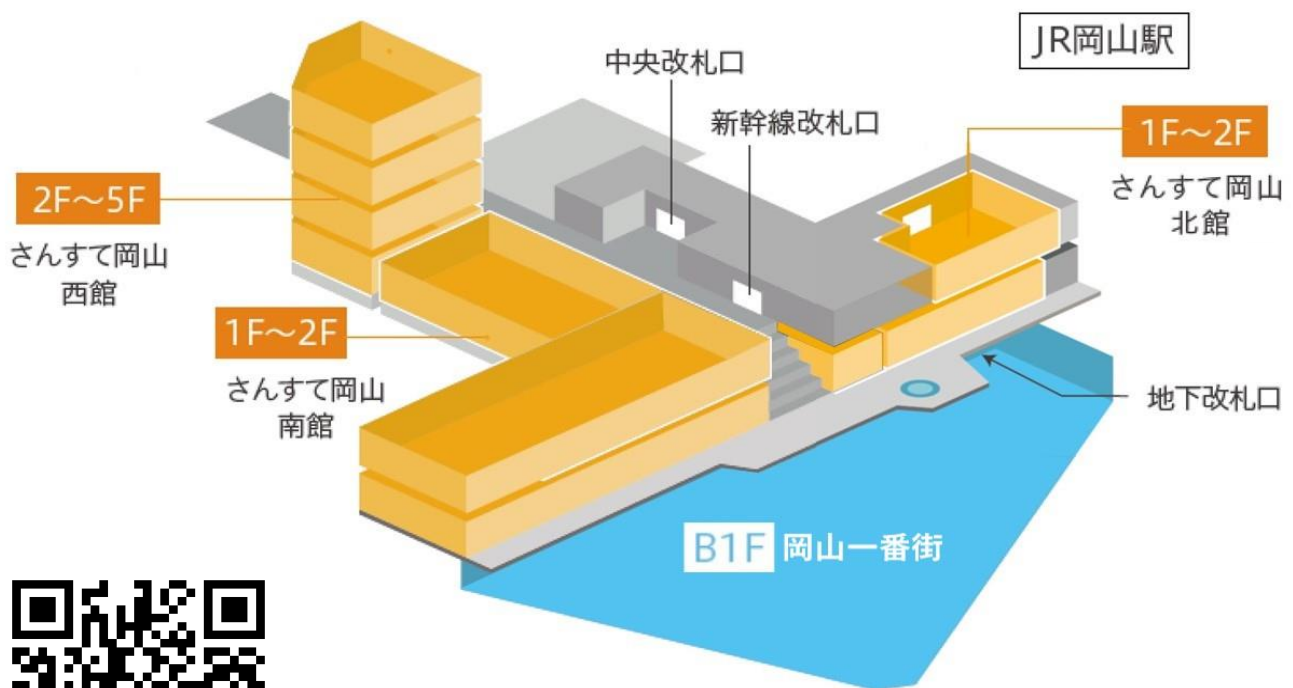

「岡山一番街」・「さんすて岡山」 お買い物券 ご案内

■ご案内■

※販売店でお渡しするお買い物券（バウチャー券）をご利用店舗にて直接お渡しください。

お買い物券（バウチャー券）はご利用の際に店舗にて回収となります。

※お買い物券（バウチャー券）ご利用はおひとり様1枚限りとなります。

※お買い物券（バウチャー券）のご利用はご旅行当日に限りご利用可能です。

※未使用の場合でも返金はありません。 ※不足金額は現金にてお支払いください。

※現金との引換、釣銭の対応はできません。

※休業日・営業店舗が変更となる場合がございます。事前にご確認ください。

最新の情報は左記QRコードより
ご確認ください。

営業時間 ※営業時間は予告なく変更となる場合がございます。

岡山一番街・さんすて岡山 <営業時間> 10:00~20:00

<レストラン・カフェ> 11:00~22:00

<お土産・お弁当> 7:00~21:00

※2023年11月現在の情報となります。