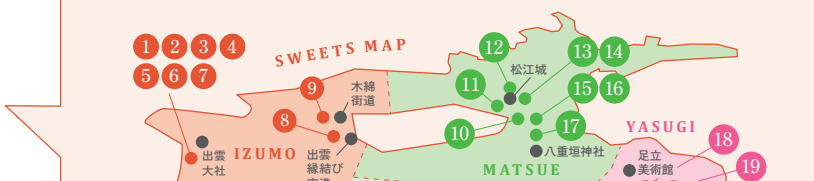

13 松江城周辺
松江城ホリデー
Café&Sweets
マツエチャット

14 松江城周辺
抹茶と和菓子のセット
喫茶ぎはる

15 松江城周辺
極上お抹茶ご縁セット
日本茶カフェ Scarab 別邸

16 松江城周辺
抹茶セット 松江月ヶ瀬

17 八重垣神社周辺
松江縁結び
ぼうる
(1袋4粒入り)
クラウド
洋菓子店

18 足立美術館周辺
百市の柿酢ソーダ
竹葉

19 足立美術館周辺
季節のパフェ
SHERIE CAFE

制作
(公社)島根県観光連盟
令和6年3月

1 出雲大社周辺

特注割子そば
(3段)
千鳥そば
ちどり

3 出雲大社周辺

割子そば(3枚) 出雲そばきずき

4 出雲大社周辺

三段割子そば
そば処 八雲【本店】

2 出雲大社周辺 琴弾割子