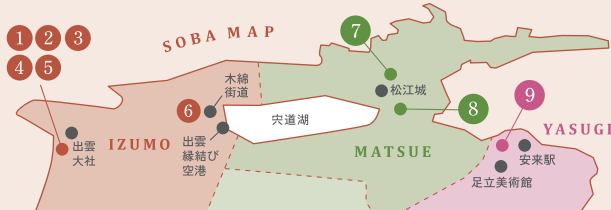

奥出雲そば処 一福 出雲大社神門通り店

5 出雲大社周辺

三段割子そば
そば処 八雲【東店】

6 木綿街道周辺

鴨汁せいろ
そば処 喜多縁
きたえん

8 松江城周辺

三品そば
そば処 橋屋
たちはなや

7 松江城周辺

割子そば 1人前
出雲そば きがる

9 安来駅周辺

割子そば
そば処 大塚

割子そばの
食べ方の

一

お好みで薬味を
のせ、とっくりに入った
「そばつゆ」をかけます。
一番上の器からお召し
上がりください。

二

一段目に残ったそばつゆ
は二段目に入れ、お好みで
そばつゆと薬味を追加しま
す。三段目も同じようにお
召し上がりください。

出雲そばとは

そばの実を殻ごと挽いているため、色が濃く
そばの風味をしっかりと感じられるのが特徴です。

丸い漆器に盛られた冷たい
割子そばが有名ですが、茹で
汁ごと器に盛っていただく温
かい釜揚げそばも地元では
定番の食べ方です。

SHIMANE
KEN
MAP

制作

(公社)鳥根県観光連盟
令和6年3月