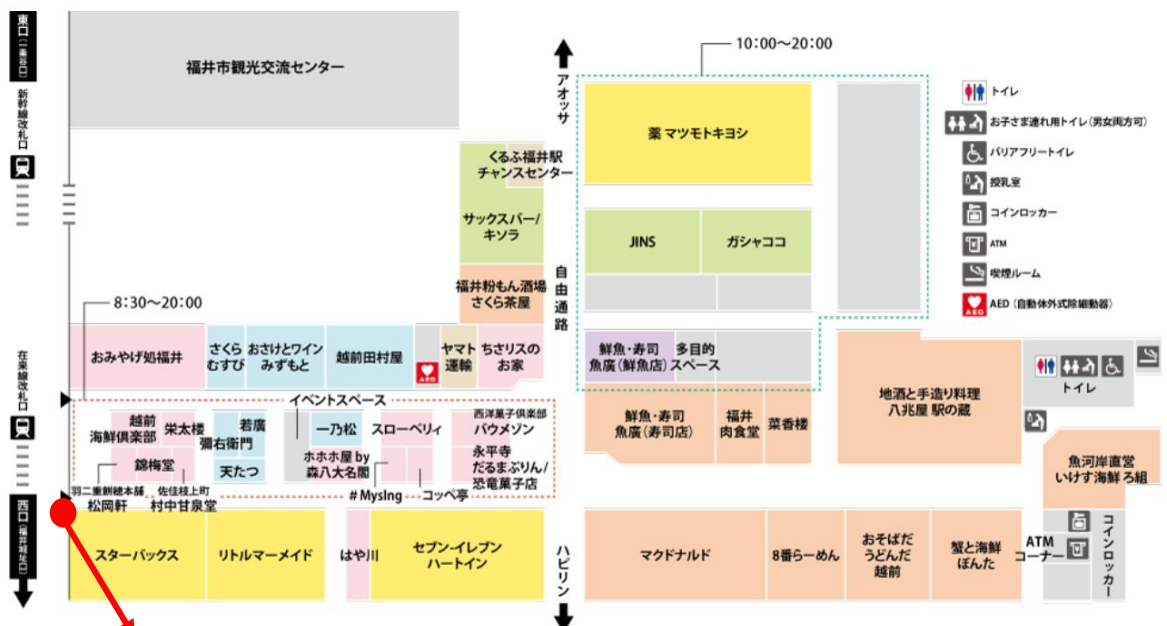

# ●ONE PARK FESTIVAL2026 くるふ福井(JR 福井駅構内)引換場所

## ■福井駅構内

## ■くるふ福井(福井駅西口側)

引換場所:当日は案内掲示(ポスター等)を設置予定です。  
係員または掲示をご確認ください。