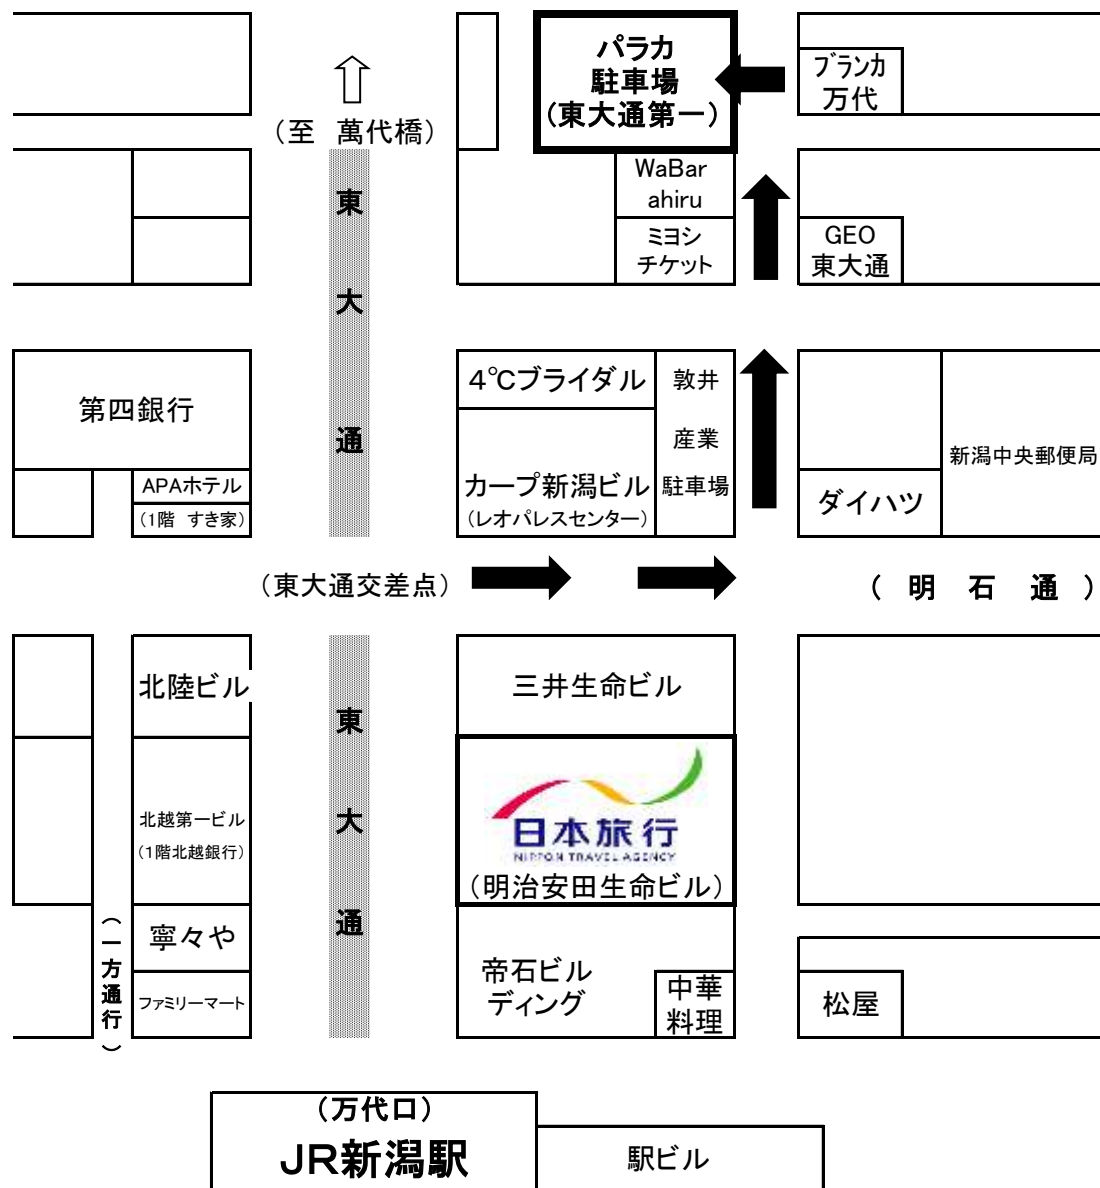

土・日曜日ご利用駐車場のご案内

パラカ東大通第一駐車場

〒950-0087 新潟県新潟市中央区東大通 2 丁目4-1

平日ご利用駐車場のご案内

帝石ビル駐車場

〒950-0087 新潟県新潟市中央区東大通 1 丁目3-1 ☎025-244-7171

※ 高1.55M 幅1.85Mまで。入庫不可の際はパラカ駐車場をご利用下さい。